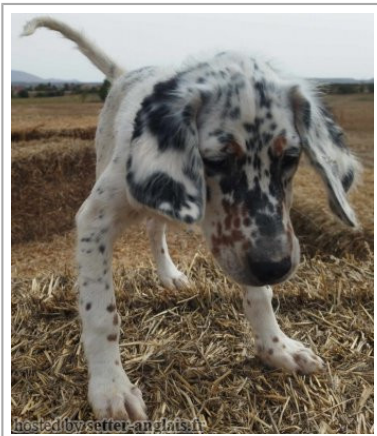

ODOLGARBI LITA

2023-05-28 (F) LOE 0193901
Couleur : Tricolor (tricolore)
[fiche affixe](#)

Père
[LARRI DE LARREGUI](#)
2021-03-23 (M)
LOE 2586989
- tricolore

[NEGU DE LARREGUI](#) (M) LOE -
tricolore

[IZTINGORRI JABA](#) (F) LOE - tricolore