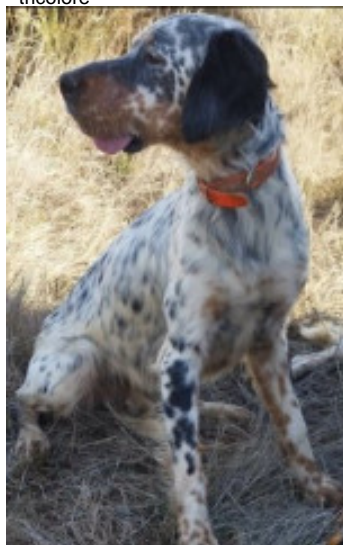

ODOLGARBI LITA

2023-05-28 (F) LOE 0193901
Couleur : Tricolor (tricolore)
[fiche affixe](#)

Père
[LARRI DE LARREGUI](#)
2021-03-23 (M)
LOE 2586989
- tricolore

[NEGU DE LARREGUI](#) (M) LOE -
tricolore

[IZTINGORRI JABA](#) (F) LOE - tricolore

[IZTINGORRI POL](#) 2009-12-21 (M)
LOE 1920276 (Tr CP, Tr BC,Ch EHFT-13) -
bluebelton

[KATI](#) 2006-07-02 (F) LOE 1650600 -
tricolore

[MAC REINA DEL PIRINEO](#) (M) LOE

[IZTINGORRI SARRI](#) 2008-09-05 (F)
LOE 1828332 - tricolore