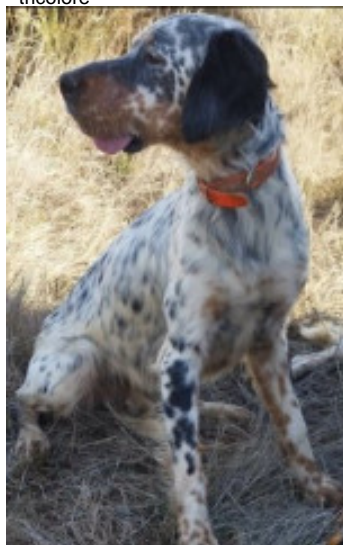

**ODOLGARBI LITA**

2023-05-28 (F) LOE 0193901  
Couleur : Tricolor (tricolore)  
[fiche affixe](#)

Père  
[LARRI DE LARREGUI](#)  
2021-03-23 (M)  
LOE 2586989  
- tricolore

[NEGU DE LARREGUI](#) (M) LOE -  
tricolore

[IZTINGORRI JABA](#) (F) LOE - tricolore

[IZTINGORRI POL](#) 2009-12-21 (M)  
LOE 1920276 (Tr CP, Tr BC,Ch EHFT-13) -  
bluebelton

[KATI](#) 2006-07-02 (F) LOE 1650600 -  
tricolore

[MAC REINA DEL PIRINEO](#) (M) LOE