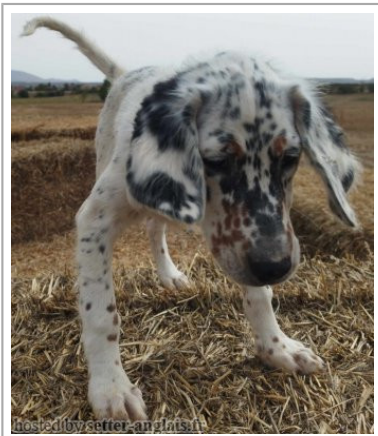

**ODOLGARBI LITA**

2023-05-28 (F) LOE 0193901  
Couleur : Tricolor (tricolore)  
[fiche affixe](#)

Père  
[LARRI DE LARREGUI](#)  
2021-03-23 (M)  
LOE 2586989  
- tricolore

[NEGU DE LARREGUI](#) (M) LOE -  
tricolore