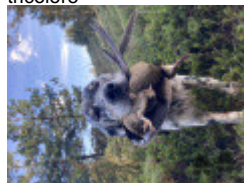

ODOLGARBI LITA

2023-05-28 (F) LOE 0193901
Couleur : Tricolor (tricolore)
[fiche affixe](#)

Père
[LARRI DE LARREGUI](#)
2021-03-23 (M)
LOE 2586989
- tricolore

[NEGU DE LARREGUI](#) (M) LOE -
tricolore

[IZTINGORRI JABA](#) (F) LOE - tricolore