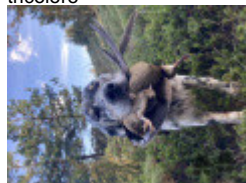

**ODOLGARBI LITA**

2023-05-28 (F) LOE 0193901  
Couleur : Tricolor (tricolore)  
[fiche affixe](#)

Père  
[LARRI DE LARREGUI](#)  
2021-03-23 (M)  
LOE 2586989  
- tricolore

[NEGU DE LARREGUI](#) (M) LOE -  
tricolore