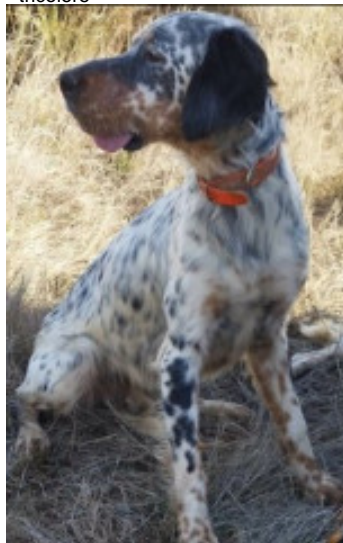

ODOLGARBI LOA

2023-05-28 (F) LOE 0193902
Couleur : Tricolor (tricolore)
[fiche affixe](#)

Père
LARRI DE LARREGUI
2021-03-23 (M)
LOE 2586989
- tricolore

NEGU DE LARREGUI (M) LOE -
tricolore

IZTINGORRI JABA (F) LOE - tricolore

IZTINGORRI POL 2009-12-21 (M)
LOE 1920276 (Tr CP, Tr BC,Ch EHFT-13) -
bluebelton

KATI 2006-07-02 (F) LOE 1650600 -
tricolore

MAC REINA DEL PIRINEO (M) LOE

IZTINGORRI SARRI 2008-09-05 (F)
LOE 1828332 - tricolore