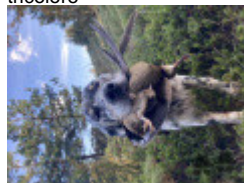

ODOLGARBI LOA

2023-05-28 (F) LOE 0193902
Couleur : Tricolor (tricolore)
[fiche affixe](#)

Père
LARRI DE LARREGUI
2021-03-23 (M)
LOE 2586989
- tricolore

NEGU DE LARREGUI (M) LOE -
tricolore

IZTINGORRI JABA (F) LOE - tricolore