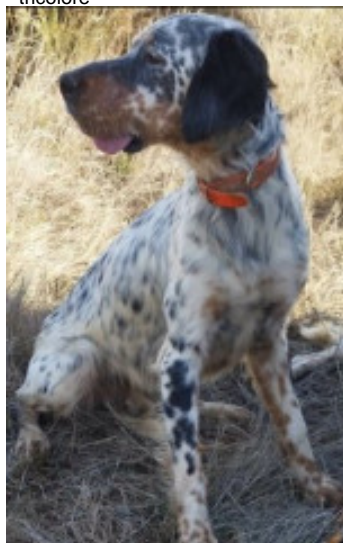

ODOLGARBI LEA

2023-05-28 (F) LOE 0193900
Couleur : Tricolor (tricolore)
[fiche affixe](#)

hosted by: setter-anglais.fr

Père
[LARRI DE LARREGUI](#)
2021-03-23 (M)
LOE 2586989
- tricolore

[NEGU DE LARREGUI](#) (M) LOE -
tricolore

[IZTINGORRI JABA](#) (F) LOE - tricolore

[IZTINGORRI POL](#) 2009-12-21 (M)
LOE 1920276 (Tr CP, Tr BC, Ch EHFT-13) -
bluebelton

[KATI](#) 2006-07-02 (F) LOE 1650600 -
tricolore

[MAC REINA DEL PIRINEO](#) (M) LOE