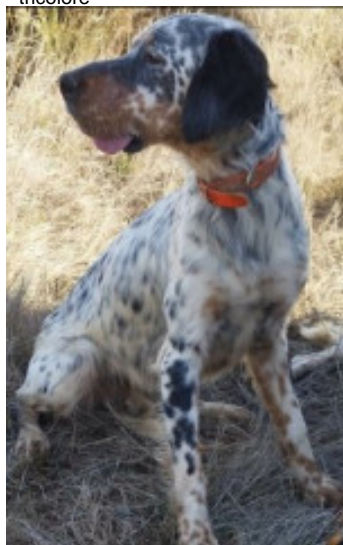

**ODOLGARBI LEA**

2023-05-28 (F) LOE 0193900  
Couleur : Tricolor (tricolore)  
[fiche affixe](#)

hosted by: setter-anglais.fr

Père  
[LARRI DE LARREGUI](#)  
2021-03-23 (M)  
LOE 2586989  
- tricolore

[NEGU DE LARREGUI](#) (M) LOE -  
tricolore

[IZTINGORRI JABA](#) (F) LOE - tricolore

[IZTINGORRI POL](#) 2009-12-21 (M)  
LOE 1920276 (Tr CP, Tr BC, Ch EHFT-13) -  
bluebelton

[KATI](#) 2006-07-02 (F) LOE 1650600 -  
tricolore

[MAC REINA DEL PIRINEO](#) (M) LOE