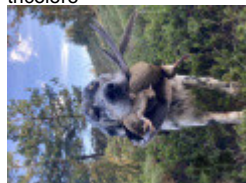

**ODOLGARBI LEA**

2023-05-28 (F) LOE 0193900  
Couleur : Tricolor (tricolore)  
[fiche affixe](#)

hosted by: setter-anglais.fr

Père  
[LARRI DE LARREGUI](#)  
2021-03-23 (M)  
LOE 2586989  
- tricolore

[NEGU DE LARREGUI](#) (M) LOE -  
tricolore