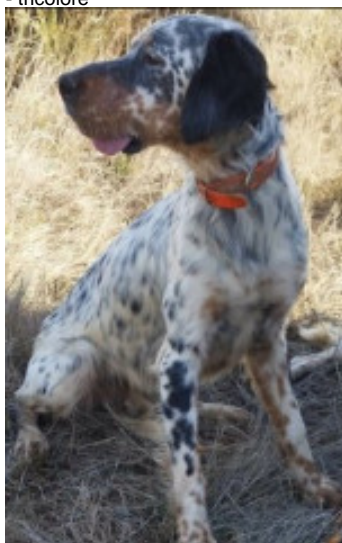

ODOLGARBI LEA

2023-05-28 (F) LOE 0193900
Couleur : Tricolor (tricolore)
[fiche affixe](#)

hosted by setter-anglais.fr

Père
LARRI DE LARREGUI
2021-03-23 (M)
LOE 2586989
- tricolore

NEGU DE LARREGUI (M) LOE -
tricolore

IZTINGORRI POL 2009-12-21 (M)
LOE 1920276 (Tr CP, Tr BC, Ch EHFT-13) -
bluebelton

IZTINGORRI SUA
2007-10-23 (M) LOE
1711165 (Tr CP, Tr BC, Ch
EHFT-14) - tricolore

BIZKOR (F) LOE 1559575 - Liver

KATI 2006-07-02 (F) LOE 1650600 -
tricolore