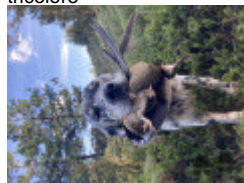

ODOLGARBI LEA

2023-05-28 (F) LOE 0193900
Couleur : Tricolor (tricolore)
[fiche affixe](#)

hosted by: setter-anglais.fr

Père
[LARRI DE LARREGUI](#)
2021-03-23 (M)
LOE 2586989
- tricolore

[NEGU DE LARREGUI](#) (M) LOE -
tricolore