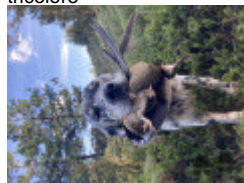

ODOLGARBI LUR

2023-05-28 (M) LOE 0193899
Couleur : Tricolor (tricolore)
[fiche affixe](#)

hosted by setter-anglais.fr

Père
[LARRI DE LARREGUI](#)
2021-03-23 (M)
LOE 2586989
- tricolore

[NEGU DE LARREGUI](#) (M) LOE -
tricolore