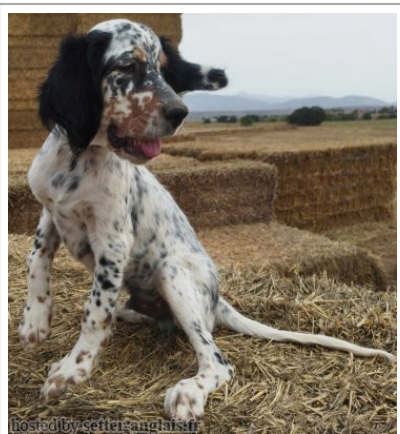

ODOLGARBI LUR

2023-05-28 (M) LOE 0193899
Couleur : Tricolor (tricolore)
[fiche affixe](#)

hosted by setter-anglais.fr

Père
[LARRI DE LARREGUI](#)
2021-03-23 (M)
LOE 2586989
- tricolore

[NEGU DE LARREGUI](#) (M) LOE -
tricolore