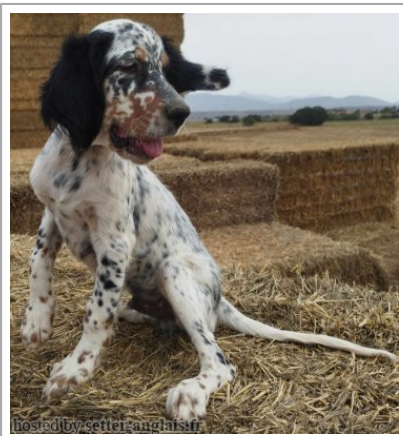

**ODOLGARBI LUR**

2023-05-28 (M) LOE 0193899  
Couleur : Tricolor (tricolore)  
[fiche affixe](#)

hosted by setter-anglais.fr

	<p><b><u>NEGU DE LARREGUI</u></b> (M) LOE - tricolore</p> 	<p><b><u>IZTINGORRI POL</u></b> 2009-12-21 (M) LOE 1920276 (Tr CP, Tr BC, Ch EHFT-13) - bluebelton</p> 	<p><b><u>IZTINGORRI SUA</u></b> 2007-10-23 (M) LOE 1711165 (Tr CP, Tr BC, Ch EHFT-14) - tricolore</p> 
<p>Père <b><u>LARRI DE LARREGUI</u></b> 2021-03-23 (M) LOE 2586989 - tricolore</p> 		<p><b><u>KATI</u></b> 2006-07-02 (F) LOE 1650600 - tricolore</p>	<p><b><u>IZTINGORRI LUR</u></b> (M) LOE 1520390 (Tr GT) - tricolore</p> 
	<p><b><u>IZTINGORRI JABA</u></b> (F) LOE - tricolore</p>	<p><b><u>MAC REINA DEL PIRINEO</u></b> (M) LOE</p>	<p><b><u>UCK DU BOIS DU CAREIL</u></b> 2003-09-28 (M) LOF 174160 - tricolore</p>
		<p><b><u>IZTINGORRI SARRI</u></b> 2008-09-05 (F) LOE 1828332 - tricolore</p> 	<p><b><u>IZTINGORRI LUR</u></b> (M) LOE 1520390 (Tr GT) - tricolore</p> 
			<p><b><u>IZTINGORRI TOY</u></b> (F) LOE 1329001 - bluebelton</p>