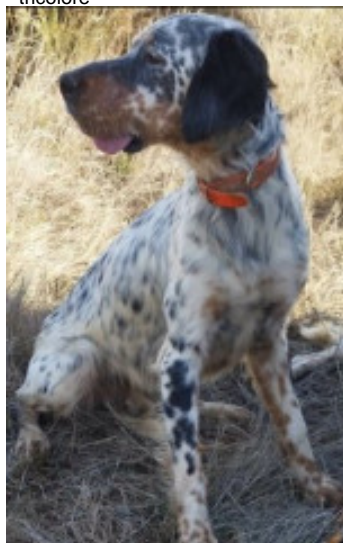

ODOLGARBI LUR

2023-05-28 (M) LOE 0193899
Couleur : Tricolor (tricolore)
[fiche affixe](#)

hosted by setter-anglais.fr

Père
[LARRI DE LARREGUI](#)
2021-03-23 (M)
LOE 2586989
- tricolore

[NEGU DE LARREGUI](#) (M) LOE -
tricolore

[IZTINGORRI JABA](#) (F) LOE - tricolore

[IZTINGORRI POL](#) 2009-12-21 (M)
LOE 1920276 (Tr CP, Tr BC, Ch EHFT-13) -
bluebelton

[KATI](#) 2006-07-02 (F) LOE 1650600 -
tricolore

[MAC REINA DEL PIRINEO](#) (M) LOE