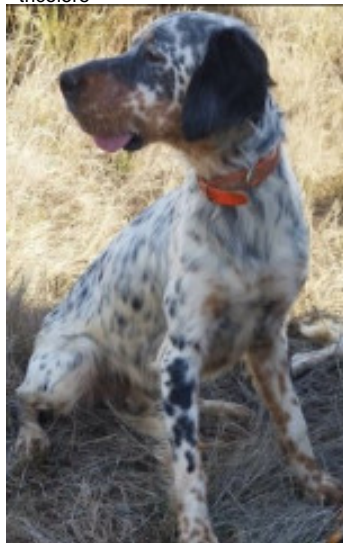

ODOLGARBI LEO

2023-05-28 (M) LOE 0193898
Couleur : Tricolor (tricolore)
[fiche affixe](#)

hosted by setter-anglais.fr

Père
LARRI DE LARREGUI
2021-03-23 (M)
LOE 2586989
- tricolore

NEGU DE LARREGUI (M) LOE -
tricolore