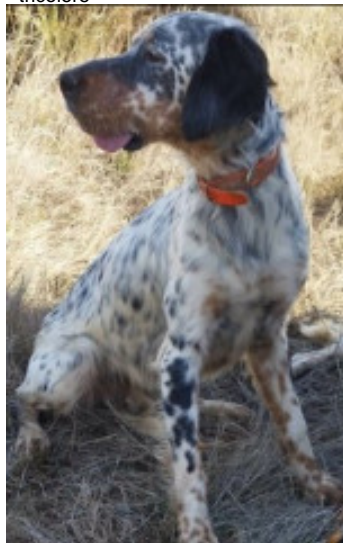

**ODOLGARBI LEO**

2023-05-28 (M) LOE 0193898  
Couleur : Tricolor (tricolore)  
[fiche affixe](#)

hosted by setter-anglais.fr

Père  
**LARRI DE LARREGUI**  
2021-03-23 (M)  
LOE 2586989  
- tricolore

**NEGU DE LARREGUI** (M) LOE -  
tricolore

**IZTINGORRI POL** 2009-12-21 (M)  
LOE 1920276 (Tr CP, Tr BC, Ch EHFT-13) -  
bluebelton

**KATI** 2006-07-02 (F) LOE 1650600 -  
tricolore

**IZTINGORRI SUA**  
2007-10-23 (M) LOE  
1711165 (Tr CP, Tr BC, Ch  
EHFT-14) - tricolore