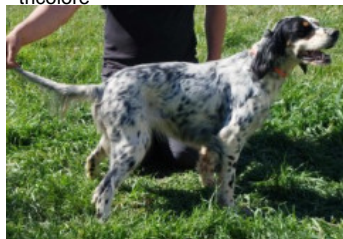

IZTINGORRI POL 2009-12-21 (M)
LOE 1920276 (Tr CP, Tr BC, Ch EHFT-13) -
bluebelton

KATI 2006-07-02 (F) LOE 1650600 -
tricolore

IZTINGORRI SUA
2007-10-23 (M) LOE
1711165 (Tr CP, Tr BC, Ch
EHFT-14) - tricolore

BIZKOR (F) LOE 1559575 - Liver

IZTINGORRI LUR (M) LOE
1520390 (Tr GT) - tricolore

IZTINGORRI TAS (F) LOE 1335897

UCK DU BOIS DU CAREIL
2003-09-28 (M) LOF 174160 -
tricolore

BERA REINA DEL PIRINEO (F) LOE

IZTINGORRI JABA (F) LOE - tricolore

IZTINGORRI SARRI 2008-09-05 (F)
LOE 1828332 - tricolore

IZTINGORRI LUR (M) LOE
1520390 (Tr GT) - tricolore

IZTINGORRI TOY (F) LOE 1329001 -
bluebelton

Mère
NIMA
2018-05-03 (F)
LOE 0191777
- tricolore