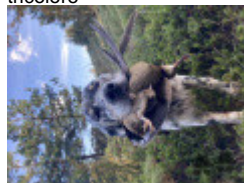

TRISTAN DE OROEL

2023-05-10 (M) LOE
Couleur : Tricolor (tricolore)
[fiche affixe](#)

hosted by setter-anglais.fr

Père
[LARRI DE LARREGUI](#)
2021-03-23 (M)
LOE 2586989
- tricolore

[NEGU DE LARREGUI](#) (M) LOE -
tricolore