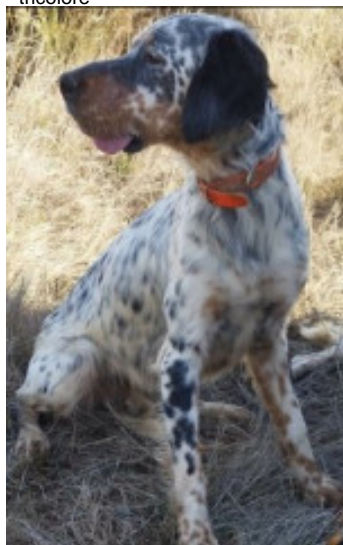

TRISTAN DE OROEL

2023-05-10 (M) LOE
Couleur : Tricolor (tricolore)
[fiche affixe](#)

hosted by setter-anglais.fr

Père
[LARRI DE LARREGUI](#)
2021-03-23 (M)
LOE 2586989
- tricolore

[NEGU DE LARREGUI](#) (M) LOE -
tricolore

[IZTINGORRI JABA](#) (F) LOE - tricolore

[IZTINGORRI POL](#) 2009-12-21 (M)
LOE 1920276 (Tr CP, Tr BC, Ch EHFT-13) -
bluebelton

[KATI](#) 2006-07-02 (F) LOE 1650600 -
tricolore

[MAC REINA DEL PIRINEO](#) (M) LOE