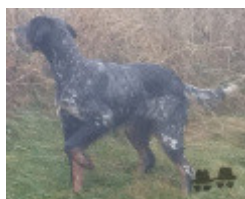

Mère <u>ALPHA APATTA-KO SETTER</u> 2019-08-23 (F) LOE 2480681 - Liver	<u>BERNABEITI TABU</u> 2016-08-24 (M) LOE 2333776 - bluebelton	<u>MARC DEL FAENOR NI</u> 2012-10-01 (M) LOE 2141505 (CH IT GQ) - bluebelton	<u>MARK</u> 2011-06-14 (M) LOI LO11112072 (Tr GQ) - bluebelton <u>SIMBA DEL FAENOR NI</u> dite <u>TACA</u> 2008-10-29 (F) LOE 1865076 (Tr becasas) - MARRÓN/BLANCO
<u>BERNABEITI SAMBA</u> 2015-07-15 (F) LOE 2269923 - Liver	<u>DENDABERRI OBA</u> 2012-11-25 (F) LOE - blanca negra	<u>DENDABERRI JAI</u> 2007-03-12 (M) LOE 1704343 (TrCP, TrPR, TrBC) - bluebelton <u>DENDABERRI KIKA</u> 2008-11-15 (F) LOE 1859451 (Tr Primavera. Tr Cp. Tr Gb.) - liver	
<u>ATTILA</u> 2009-04-01 (M) LOE 2081627 - bluebelton	<u>CLARENCE</u> 2008-02-10 (M) LOI LO0911373 - bluebelton <u>BALU DELL'AD MONTES</u> 2000-11-20 (F) LOI LO01113913 - bluebelton		
<u>BELLA DE MENDI-ONA</u> 2012-02-15 (F) LOE 2058894 - tricolore	<u>DENDABERRI LAGUN</u> 2009-10-21 (M) LOE 32747 <u>MECA DE ARMAÑON</u> (F) LOE 1476886		

Eleveur : Juan Heredia / Propriétaire : Juan Heredia
Sang italien (estimation) : 69 %
Estimation des points au pédigrée : 5

Note : les données ne sont pas garanties. Elles ont été entrées par les membres sans garantie d'exactitude.