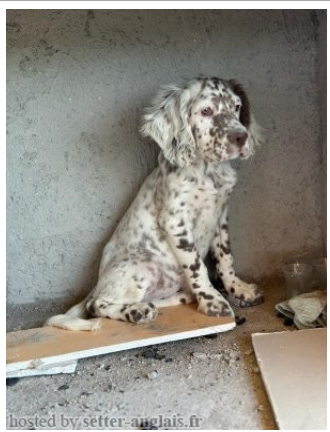

EURYMEDON BARNEY

2023-03-24 (F) LOF KIF-ES-6958
Couleur : Mar.PBl.Env (liver)

hosted by: setter-anglais.fr

Père
TRABZON MARS
2017-09-20 (M)
KIF-ES-2114
- Liver

GISTREDO MAIKEL dit DIDO
2012-12-21 (M) LOE 2110281 -
bluebelton

GISTREDO HISPANIA 2011-05-08 (F)
LOE 2073564 (Ch) - Liver

RADENTIS COBRA 2000-06-30 (M)
LOI LO0128791 (Camp. Tr. (Ch GQ)) -
lemon

GISTREDO EUSCA 2007-06-30 (F)
LOE 1732330 - liver

BIG JIM 2000-12-01 (M) LOI
LO0188207 (CH GQ, Ch. Int. Lav., Camp.
Ripr., Ch. Ital. Lav.) - liver