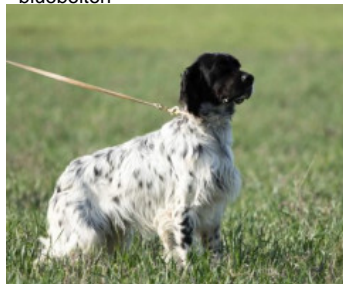

DENDABERRI ZURITO

2022-07-03 (M) LOE 2655571

Couleur : Blanco y negro (bluebelton) / Dyspl. : accept
[fiche affixe](#)

hosted by setter-anglais.fr

Père
DENDABERRI XANCHEZ
2020-05-05 (M)
LOE 2515698
(GANADOR J P SETTER CLUB 2021)
- bluebelton

BOSTON DEL SELMIK 2017-08-25
(M) LOE 2395431 (CH GQ) - tricolore

DENDABERRI OBA 2012-11-25 (F)
LOE - blanca negra

MARC DEL FAENOR NI 2012-10-01
(M) LOE 2141505 (CH IT GQ) -
bluebelton

QUEMA DE LA ARMUÑA 2014-04-20
(F) LOE 2208925 - tricolore