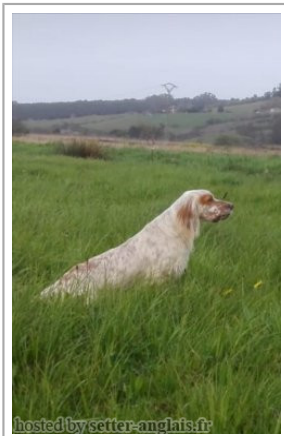

ARNO SETTER DEL PREPIRINEO

2018-04-08 (M) LOE 4956837171
Couleur : Blanco y naranja (lemon)
[fiche affixe](#)

Père
[GIONO DU VAL DU RUTH](#)
2011-11-02 (M)
LOF 219358/37442
(CH IT, CH GQ, CH CS, CH EN, CH ESP GQ,
CH(ES)T)
- lemon