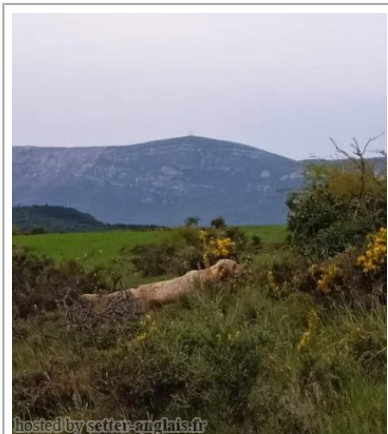

BROWNIE llamada ENZO

2022-07-15 (M) LOE 1509875
Couleur : Blanco lemon (lemon)

hosted by setter-anglais.fr

Père
DJINGO DEL ENIGMA DEL BOSQUE
2017-06-02 (M)
LOE 2387498
(PAN)
- lemon

MARS OD SLJUKA TRAVEL
2009-04-01 (M) LOI LO1440860 (CH
IT) - lemon