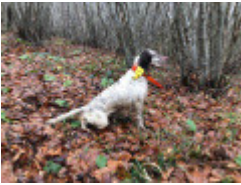

Taux de consanguinité (estimation) : 9.5 %

AZOR OD RACE (2 X 3) : 0.062988
BECKHAM (3 X 4) : 0.016663
DECOR LOT (7,7,7,7,7,8,8,8,8,8,8,8 X 7,7,8,8,8,8,8,8,8) : 0.004822
ARNO DELLA GEMINIOLA (4 X 5) : 0.003906
POLA (4 X 5) : 0.003906
RADENTIS GIAN (6,7,7,7 X 7,8,8,8) : 0.000977
NEGUS (7,7 X 6,8,8) : 0.000610
PICASSO DEL BINARIO (7 X 6,8) : 0.000244
OLAF DEL TRE PONTI (7,8 X 7,8) : 0.000183
ROYAL MOZART (7 X 7,8,8) : 0.000183
EMO DELLA TRAPPOLA (7 X 7,8) : 0.000122
MINNY DEL BINARIO (8,8 X 7) : 0.000061
DEM (7,7,8 X 8,8) : 0.000061
IRIS DEL BINARIO (7 X 8,8) : 0.000061
DERO (7 X 8,8) : 0.000061
CALIGOLA DELLE OROBICHE (7 X 8,8) : 0.000061
ATOS DELLE TORRICELLE (7 X 8,8) : 0.000061
ULISSE DEL BINARIO (8,8 X 7) : 0.000061
ORFEO DELLA TRAPPOLA (8 X 8,8) : 0.000031
LIRIS DEL SOLE (8 X 8) : 0.000031

Note : les données ne sont pas garanties. Elles ont été entrées par les membres sans garantie d'exactitude.