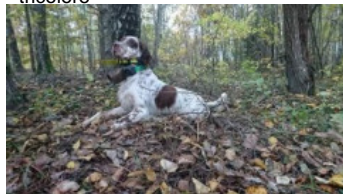

ROKY DE FUENTE LA PLATA

2019-08-13 (M) LOE 2494382
Couleur : Tricolor (tricolore) / Dyspl. : B
[fiche affixe](#)

created by setter-anglais.fr

Père
DENDABERRI NOSTRUM
2011-10-26 (M)
LOE 2068084
(Ch GS)
- tricolore