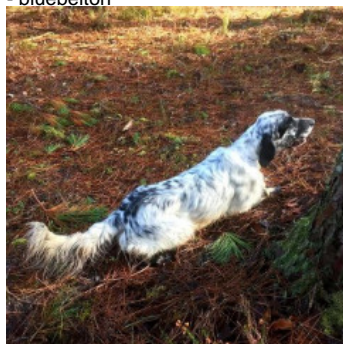

**UTHER DU VAL CARAT**

2023-05-20 (M) LOF 285684  
Couleur : Fau. PBl.Env.Tru. (lemon)  
[fiche affixe](#)

Père  
**NOX DE CAZAOUS**  
2017-05-06 (M)  
LOF 250183/43030  
(TR, CH GT, CH GN, CH IT, VVOF/FTA)  
- bluebelton