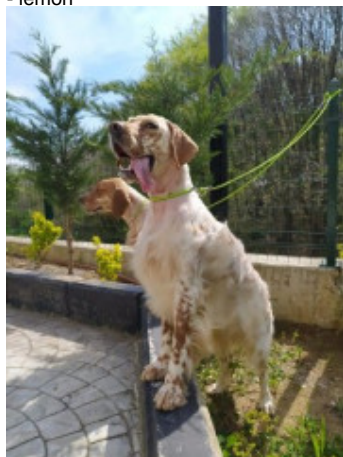

ALFA

2023-06-25 (M) KIF-ES-7218
Couleur : Noi.Mar.Fau.PBl.Env (tricolore)

hosted by setter-anglais.fr

Père
ARYKANDIS B?G BOSS
2021-01-01 (M)
KIF-ES-4722
- lemon

ODIN DU BOIS DOUCET 2018-07-29
(M) LOF 258222 - lemon

TRAK'IST AGATA DUFFY (F)
KIF-ES-2333 - tricolore

FONZI DU MAS D'EYRAUD
2010-08-20 (M) LOF 212650/37038
(CH GQ_CH CS, TR GQ) - lemon

LUCKY 2015-02-17 (F) LOF
238302/47602 (TR) - lemon

DORK 2011-09-05 (M) LOI
LO11145762 (Ch. Ital. Lav., Ch. Int. Lav.) -
lemon