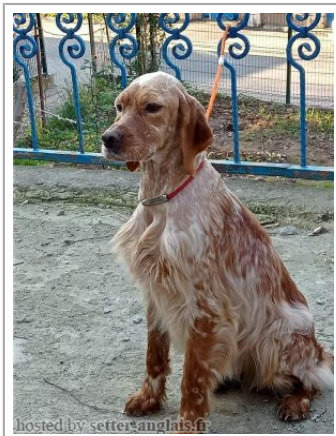

MIA

2020-10-04 (F) LOF KIF-ES-4617
Couleur : Fau.PBl.Env. (lemon)

hosted by setter-anglais.fr

Père
[GAUDI SIRTOUF dit GANDI](#)
(M)
KIF-ES-2472
- lemon

[BESINO'S PANTHOS](#) 2007-08-15 (M)
BEK 075540 (CH GQ, CH IT) - bluebelton

[ASIA SIRTOUF](#) (F) BEK 055525 -
White orange

[KAPO'](#) 2003-11-10 (M) LOI
LO0439835 (Ch IT GQ) - bluebelton

[TZOUMAKA ANIMUS ILIA](#) (F) BEK
059052 - tricolore

[SENECA DE L'EL BALDIO](#)
2001-06-09 (M) LOE 1251476 - lemon