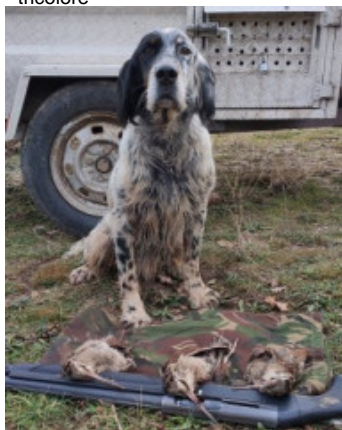

IRIMENDI SETTER GUDA

2022-12-24 (F) LOE 2670257
 Couleur : Blanco y negro (bluebelton)
[fiche affixe](#)

Père
IRIMENDI SETTER BAT
 2017-11-30 (M)
 LOE 2407381
 - tricolore

KRAUS DE XALIMA (M) LOE 1557711