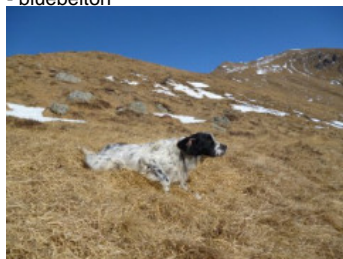

CUBA DI CROCEDOMINI

2012-06-04 (F) LOI LO12100229
Couleur : TRICOLE
[fiche affixe](#)

Père
BULL
2008-04-28 (M)
LOI LO08115156
(Ch. Int. Lav.)
- bluebelton

ORCO DI VALDRAGON 2004-05-17
(M) LOI LO0776624 - bluebelton