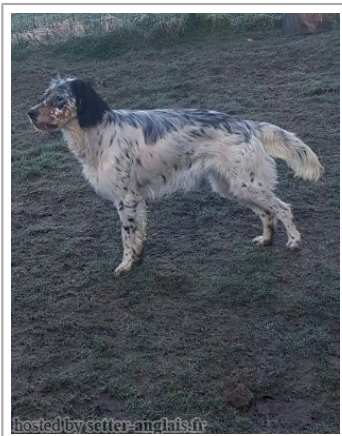

**UNESS DES PATURAGES DU LOMONT**

2023-06-23 (F) LOF 286371  
Couleur : Noi. Mar.Fau. PBl.Env.Mou. (tricolore)  
[fiche affixe](#)

Père  
**ODOL BERRI DU MOULIN DU LIORT**  
2018-05-14 (M)  
LOF 255530/43835  
(TAN, TR)  
- liver

**GERNIKA DE BUZUNTZA**  
2011-03-14 (M) LOF 214826/36377  
(CH GS, CH IT, TR) - bluebelton

**JASMINE DU ROC DE LA CAPELLE**  
2014-04-30 (F) LOF 233582/46692  
(TAN, TAC) - lemon

**TWIST DES BERGES DE LA GÉLINE**  
2002-07-20 (M) LOF 168427/27296  
(TRGQ) - bluebelton