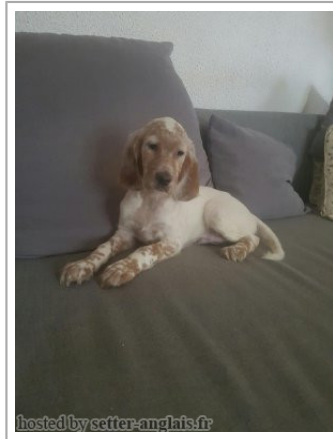

UZES DES PATURAGES DU LOMONT

2023-06-25 (M) LOF 286466
Couleur : Fau. PBl.Env. (lemon)
[fiche affixe](#)

Père
MILTON DE LA JOUX DE LA BÉCASSE
2016-06-15 (M)
LOF 245253/42085
(TAN, TR, CH T, CH GS, CH P, CH IT)
- lemon

COOPER DE LA JOUX DE LA BÉCASSE 2007-05-07 (M) LOF
192219/32420 (CH-FTP -CH.T. -CHITF
-CHTGS -TR) - lemon

GAELIC DE LA JOUX DE LA BÉCASSE 2011-04-04 (F) LOF
215337/42670 (TAN, TR) - bluebelton

VASS DE LA PASSEE DE L'EPERON
2004-03-05 (M) LOF 174988/28539
(TR CHP CHITF) - lemon