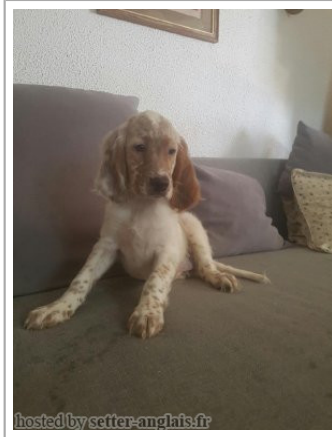

USSAM DES PATURAGES DU LOMONT

2023-06-25 (M) LOF 286467
Couleur : Fau. PBl.Env. (lemon)
[fiche affixe](#)

hosted by setter-anglais.fr

Père
MILTON DE LA JOUX DE LA BÉCASSE
2016-06-15 (M)
LOF 245253/42085
(TAN, TR, CH T, CH GS, CH P, CH IT)
- lemon

COOPER DE LA JOUX DE LA BÉCASSE 2007-05-07 (M) LOF
192219/32420 (CH-FTP -CH.T. -CHITF
-CHTGS -TR) - lemon

GAELIC DE LA JOUX DE LA BÉCASSE 2011-04-04 (F) LOF
215337/42670 (TAN, TR) - bluebelton

VASS DE LA PASSEE DE L'EPERON
2004-03-05 (M) LOF 174988/28539
(TR CHP CHITF) - lemon