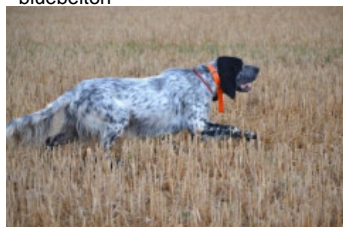

**UKREN DES BERGES DE L'ILLET**

2023-07-08 (F) LOF 286698  
 Couleur : Noï. PBl.Env.Mou. (bluebelton)  
[fiche affixe](#)

Père  
**OPIUM DE FEUNTEUN BLEIS**  
 2018-02-08 (M)  
 LOF 254372/43370  
 (TAN, TR, TR GQ, CH IT, CH NE, CH EN)  
 - bluebelton