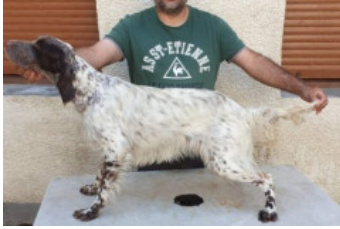

**UBY DU CLOS SAINT HONORE**

2023-04-19 (F) LOF 286013

Couleur : Noï. PBI.Env.Mou. (bluebelton)

[fiche affixe](#)

Père <a href="#">VAL NEL VENTO NORTON</a> 2017-12-09 (M) LOF 253980/45028 - bluebelton	<a href="#">VAL NEL VENTO DIAMANT</a> 2008-10-01 (M) LOF 201836/034018 - lemon 	<a href="#">PAIPER</a> 2005-01-10 (M) LOI LO0580213 (Ch. Ital. Lav., CH GQ, Ch. Int. Lav.) - bluebelton 	 <a href="#">ORIO</a> 2002-05-14 (M) LOI LO02116390 (Camp. Tr. (Ch GQ)) - bluebelton		
		<a href="#">LAZORA</a> 2004-07-05 (F) LOF 191801/35938 (TR) - tricolore 	 <a href="#">AZOR</a> 2001-03-29 (M) LOI LO01115312 (Ch GQ) - bluebelton	<a href="#">KUTINA</a> 2002-04-08 (F) LOI LO02103234 (Camp. Ripr.) - tricolore	
			<a href="#">KAPO'</a> 2003-11-10 (M) LOI LO0439835 (Ch IT GQ) - bluebelton 	 <a href="#">NERO</a> 1997-03-29 (M) LOI LO9817889 (Ch T, Ch GQ) - bluebelton	<a href="#">TELESTA DI VAL TELESIA</a> 1996-05-11 (F) LOI LO9840810 - tricolore
		<a href="#">VAL NEL VENTO CENERI</a> 2007-06-25 (F) LOF 196002/45169 - bluebelton	<a href="#">LAZORA</a> 2004-07-05 (F) LOF 191801/35938 (TR) - tricolore 	 <a href="#">AZOR</a> 2001-03-29 (M) LOI LO01115312 (Ch GQ) - bluebelton	<a href="#">TELESTA DI VAL TELESIA</a> 1996-05-11 (F) LOI LO9840810 - tricolore

Mère  
PALMA DU MAS DES VERNETS  
 2019-01-10 (F)  
 LOF 260194/53739  
 - liver

HAYKO DU SOUS BOIS DE BALMETTE 2012-03-09 (M) LOF 220669/38295 (CHITF -TR) - lemon

GOLY DU MAS DES VERNETS  
 2011-07-27 (F) LOF 219688/43874 - bluebelton