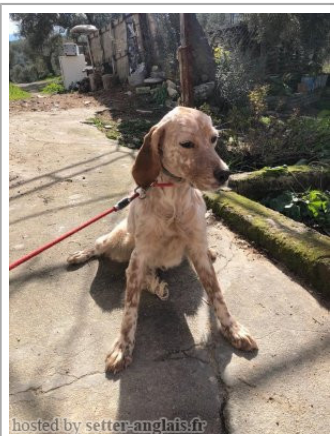

ARYA ENGINDEN

2021-06-18 (F) LOF ES-5235
Couleur : LEMON BELTON (lemon)
[fiche affixe](#)

hosted by setter-anglais.fr

| | | | |
|--|--|--|--|
| <p>Père</p> <p>PIERIAS JORDAN 2015-03-10 (M) BEK 138970 - lemon</p>  | <p>RAVEL 2011-04-25 (M) BEK 111907 - lemon</p>  | <p>ARK (M) BEK 102232 - lemon</p>  | <p>PALIANENSIS ORIO 2006-03-04 (M) LOI LO06109004 - tricolore</p> |
| | <p>PIERIAS FELIS (F) LOF</p> | <p>KETTY DI VALLE MONTELORO (F) BEK 088007 - bluebelton</p>  | <p>TITTA 2005-03-12 (F) LOI LO0577701 - lemon</p> |
| | | <p>TAYGETOS ROMEL (M) LOF</p> | <p>PETRA DI VALLE MONTELORO 2001-11-05 (F) LOI LO0246695 - tricolore</p> |
| | | <p>BELLA DIANA GRADACKA (F) JR700664</p> | <p>DRAGO 2004-08-18 (M) LOI LO0516816 - tricolore</p> |
| | | | <p>ABA (F) LOF</p> |
| | | | <p>RIBOT DI GRUMA 2001-06-05 (M) LOI LO01160069 (Ch. Ital. Lav., Ch. Int. Lav.) - tricolore</p> |
| | | | <p>DONA (F) JR79906</p> |
| <p>Mère</p> <p>SETTER SAK UZAK ENDY (F) 5342769 - lemon</p>  | <p>RADENTIS LENOR 2006-10-20 (M) LOP 1113247 - lemon</p>  | <p>RADENTIS ULISSE 2002-04-30 (M) LOI LO02114632 - lemon</p> | <p>RADENTIS SBRANCO 1991-07-01 (M) LOI ST448908 (CH IB, Ch. Int. Lav.) - lemon</p> |
| | <p>QUAIDA DI VAL DI CHIANA 2012-02-14 (F) LOP 7568342 - lemon</p>  | <p>MERILIN 2005-05-08 (F) LOI LO05125507 - lemon</p> | <p>LAILA 1996-06-10 (F) LOI ST548764 - bluebelton</p> |
| | | <p>KAPO 2003-11-10 (M) LOI LO0439835 (Ch IT GQ) - bluebelton</p>  | <p>AGATA 1998-06-10 (F) LOI LO0015106 - tricolore</p> |
| | | | <p>NERO 1997-03-29 (M) LOI LO9817889 (Ch T, Ch GQ) - bluebelton</p> |
| | | <p>EMILIA DI VAL DI CHIANA 2009-07-05 (F) LOI LO1060017 - lemon</p> | <p>KYBA 1998-01-01 (F) LOI LO98118951 - lemon</p> |
| | | | <p>VEGA 2005-11-14 (M) LOI LO069697 (Ch GQ) - lemon</p> |
| | | | <p>HONDA DI VAL DI CHIANA 2004-06-27 (F) LOI LO04121657 - tricolore</p> |