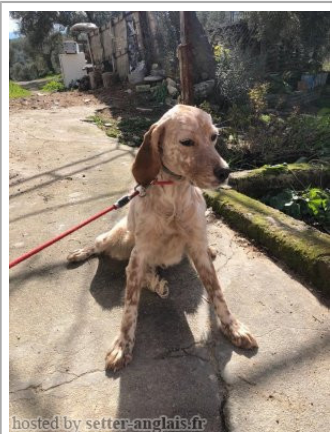

ARYA ENGINDEN

2021-06-18 (F) LOF ES-5235
Couleur : LEMON BELTON (lemon)
[fiche affixe](#)

hosted by setter-anglais.fr

<p>Père</p> <p>PIERIAS JORDAN 2015-03-10 (M) BEK 138970 - lemon</p> 	<p>RAVEL 2011-04-25 (M) BEK 111907 - lemon</p> 	<p>ARK (M) BEK 102232 - lemon</p> 	<p>PALIANENSIS ORIO 2006-03-04 (M) LOI LO06109004 - tricolore</p>
	<p>PIERIAS FELIS (F) LOF</p>	<p>KETTY DI VALLE MONTELORO (F) BEK 088007 - bluebelton</p> 	<p>TITTA 2005-03-12 (F) LOI LO0577701 - lemon</p>
		<p>TAYGETOS ROMEL (M) LOF</p>	<p>PETRA DI VALLE MONTELORO 2001-11-05 (F) LOI LO0246695 - tricolore</p>
		<p>BELLA DIANA GRADACKA (F) JR700664</p>	<p>DRAGO 2004-08-18 (M) LOI LO0516816 - tricolore</p>
			<p>ABA (F) LOF</p>
			<p>RIBOT DI GRUMA 2001-06-05 (M) LOI LO01160069 (Ch. Ital. Lav., Ch. Int. Lav.) - tricolore</p>
			<p>DONA (F) JR79906</p>
<p>Mère</p> <p>SETTER SAK UZAK ENDY (F) 5342769 - lemon</p> 	<p>RADENTIS LENOR 2006-10-20 (M) LOP 1113247 - lemon</p> 	<p>RADENTIS ULISSE 2002-04-30 (M) LOI LO02114632 - lemon</p>	<p>RADENTIS SBRANCO 1991-07-01 (M) LOI ST448908 (CH IB, Ch. Int. Lav.) - lemon</p>
	<p>QUAIDA DI VAL DI CHIANA 2012-02-14 (F) LOP 7568342 - lemon</p> 	<p>MERILIN 2005-05-08 (F) LOI LO05125507 - lemon</p>	<p>LAILA 1996-06-10 (F) LOI ST548764 - bluebelton</p>
		<p>KAPO 2003-11-10 (M) LOI LO0439835 (Ch IT GQ) - bluebelton</p> 	<p>AGATA 1998-06-10 (F) LOI LO0015106 - tricolore</p>
			<p>NERO 1997-03-29 (M) LOI LO9817889 (Ch T, Ch GQ) - bluebelton</p>
		<p>EMILIA DI VAL DI CHIANA 2009-07-05 (F) LOI LO1060017 - lemon</p>	<p>KYBA 1998-01-01 (F) LOI LO98118951 - lemon</p>
			<p>VEGA 2005-11-14 (M) LOI LO069697 (Ch GQ) - lemon</p>
			<p>HONDA DI VAL DI CHIANA 2004-06-27 (F) LOI LO04121657 - tricolore</p>