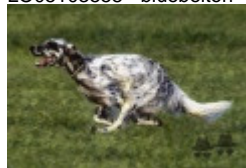

VASCO

2015-11-25 (M) LOF CORA465-19/002
Couleur : Tricolore

hosted by setter-anglais.fr

Père
ALPINENSIS VERON
2010-06-07 (M)
LOI LO10136136
- bluebelton

VALENTINO 2005-04-25 (M) LOI
LO05103558 - bluebelton