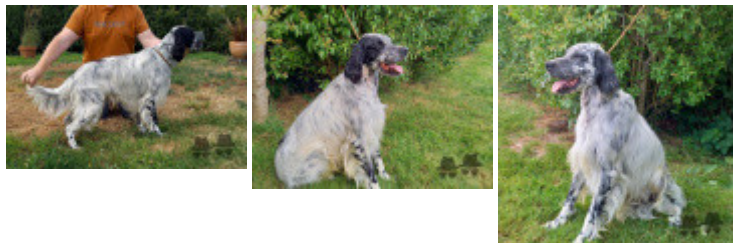

Note : les données ne sont pas garanties. Elles ont été entrées par les membres sans garantie d'exactitude.