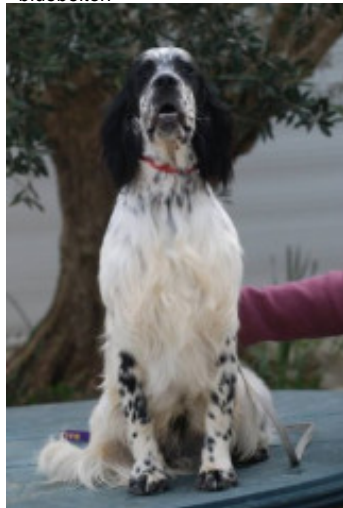

UNIQUE

2023-07-08 (F) LOF 286966/57757
Couleur : Noi. PBl.Env.Mou. (bluebelton)

Père
VOLO DEI LADERCHI
2015-05-25 (M)
LOF 244115/40780
(TAN, TR, CH(MONTENEGRO)B, CH IB)
- bluebelton

DECO DELLADERCHI 2008-07-03
(M) LOI LO0967547 - bluebelton

ZARA DELLA BASSA REGGIANA
2010-04-05 (F) LOI LO11112521 -
tricolore

IU' DELLADERCHI 2004-10-02 (M)
LOI LO0541547 - lemon

LIÙ DELLADERCHI 2004-10-06 (F)
LOI LO0541551 - bluebelton

VOLO DELLA BASSA REGGIANA
2000-05-12 (M) LOI LO00122428 (Ch.
Ital. Lav., Ch. Int. Lav.) - tricolore

Eleveur : O. BENOEAU / Propriétaire : B. BOULIGAND
 Taille : 54 cm
 Puce : 250269699647237
 Sang italien (estimation) : 92 %
 Estimation des points au pédigrée : 17

Taux de consanguinité (estimation) : 1.1 %