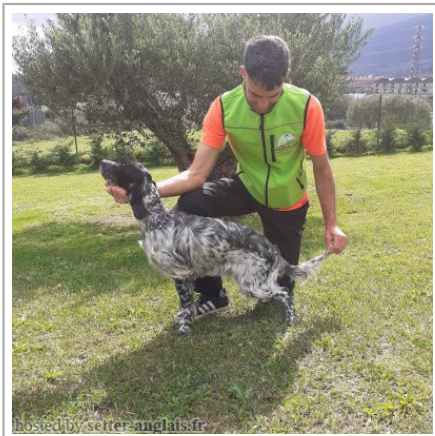

EZPELDEI llamada EZPEL

2023-05-01 (F) LOE 2676741
Couleur : Blanco y negro (bluebelton)

Père
EZPELDEI LORD
2018-07-07 (M)
LOE 2425106
- bluebelton

ALGHERO 2013-05-21 (M) LOI
LO1389103 - bluebelton

OREKA ELENA (F) LOE 2388185 -
bluebelton