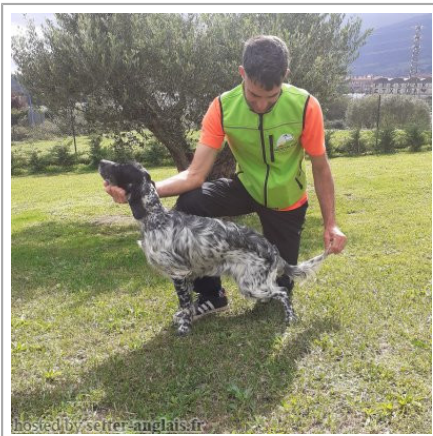

**EZPELDEI EZPEL**

2023-05-01 (F) LOE 2676741  
Couleur : Blanco y negro (bluebelton)  
[fiche affixe](#)

**ALGHERO** 2013-05-21 (M) LOI  
LO1389103 - bluebelton

Père  
**EZPELDEI LORD**  
2018-07-07 (M)  
LOE 2425106  
- bluebelton