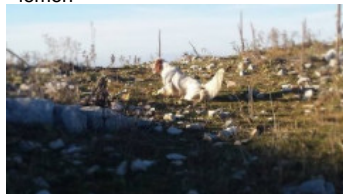

**LOU**

2016-06-14 (F) BEK 150492  
Couleur : Tricolore

Père  
**FIGO**  
2012-08-15 (M)  
BEK 118080  
- lemon

**ZAGO PEANIA'S** 2007-07-28 (M) BEK  
071923 - bluebelton

**IRQ** (F) BEK 088066 - tricolore