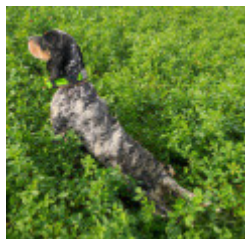

Eleveur : GUIDO FRAINER / Propriétaire : DIEGO MONTIBELLER

Puce : 380260102421340

Estimation des points au pédigrée : 16

Note : les données ne sont pas garanties. Elles ont été entrées par les membres sans garantie d'exactitude.