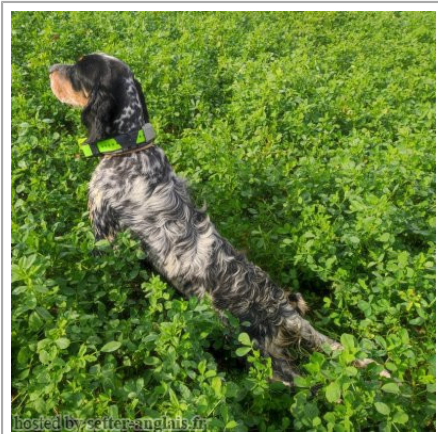

ARTE

2023-05-22 (M) LOI LO23101475
Couleur : bianco nero marrone (tricolore)

Père
TEDDY DEL MONTE GUGLIELMO
2017-06-25 (M)
LOI LO17145890
- lemon

ROVAL GIOB 2010-01-02 (M) LOI
LO1026711 (Ch GQ, Ch. Ital. Lav.) -
BIANCO FULVO