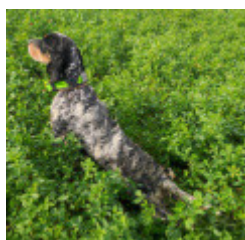

Eleveur : GUIDO FRAINER / Propriétaire : DIEGO MONTIBELLER

Puce : 380260102421340

Estimation des points au pédigrée : 16

Note : les données ne sont pas garanties. Elles ont été entrées par les membres sans garantie d'exactitude.