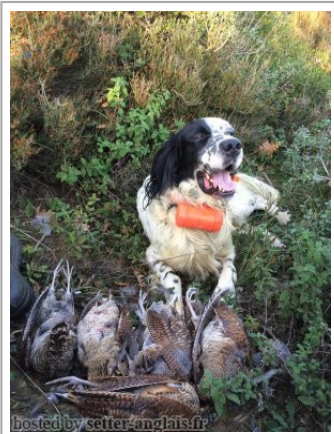

TINA

2015-04-19 (F) LOF 454542121
Couleur : Noi.PBl.Env (bluebelton)

Père CASTER 2017-11-19 (M) LOF 445225884 - bluebelton 	ZAR DI CROCEDOMINI 2003-10-15 (M) LOI LO0428473 - bluebelton	GIM 1999-03-02 (M) LOI LO99110712 - bluebelton	BUCK 1993-03-01 (M) LOI ST479092 - bluebelton
		CHITA 2000-05-23 (F) LOI LO00103951 - bluebelton 	BETSY 1995-04-19 (F) LOI ST516987 - bluebelton
Mère inconnu	inconnu	inconnu	GIAN DI CROCEDOMINI 1994-10-20 (M) LOI ST514104 - bluebelton 
		inconnu	KIRA 1998-01-03 (F) LOI LO98106650 - tricolore
	inconnu	inconnu	
	inconnu	inconnu	
	inconnu	inconnu	
	inconnu	inconnu	
	inconnu	inconnu	
	inconnu	inconnu	