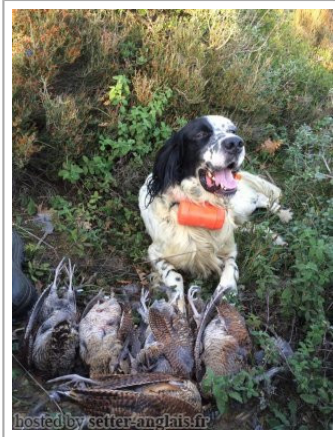

TINA

2015-04-19 (F) LOF 454542121
Couleur : Noï.PBl.Env (bluebelton)

Père CASTER 2017-11-19 (M) LOF 445225884 - bluebelton 	ZAR DI CROCEDOMINI 2003-10-15 (M) LOI LO0428473 - bluebelton	GIM 1999-03-02 (M) LOI LO99110712 - bluebelton	BUCK 1993-03-01 (M) LOI ST479092 - bluebelton BETSY 1995-04-19 (F) LOI ST516987 - bluebelton
	inconnu	CHITA 2000-05-23 (F) LOI LO00103951 - bluebelton 	 GIAN DI CROCEDOMINI 1994-10-20 (M) LOI ST514104 - bluebelton KIRA 1998-01-03 (F) LOI LO98106650 - tricolore
Mère inconnu	inconnu	inconnu	inconnu
	inconnu	inconnu	inconnu
	inconnu	inconnu	inconnu
	inconnu	inconnu	inconnu
	inconnu	inconnu	inconnu
	inconnu	inconnu	inconnu