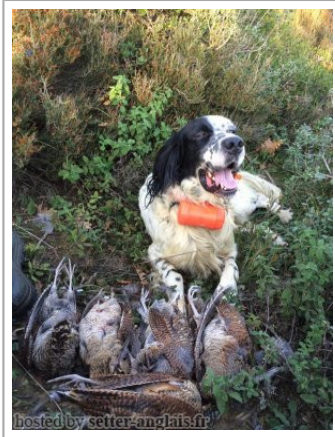

TINA

2015-04-19 (F) LOF 454542121
Couleur : Noi.PBl.Env (bluebelton)

Père CASTER 2017-11-19 (M) LOF 445225884 - bluebelton 	ZAR DI CROCEDOMINI 2003-10-15 (M) LOI LO0428473 - bluebelton	GIM 1999-03-02 (M) LOI LO99110712 - bluebelton	BUCK 1993-03-01 (M) LOI ST479092 - bluebelton BETSY 1995-04-19 (F) LOI ST516987 - bluebelton
	inconnu	CHITA 2000-05-23 (F) LOI LO00103951 - bluebelton 	 GIAN DI CROCEDOMINI 1994-10-20 (M) LOI ST514104 - bluebelton KIRA 1998-01-03 (F) LOI LO98106650 - tricolore
Mère inconnu	inconnu	inconnu	inconnu
	inconnu	inconnu	inconnu
	inconnu	inconnu	inconnu
	inconnu	inconnu	inconnu
	inconnu	inconnu	inconnu
	inconnu	inconnu	inconnu