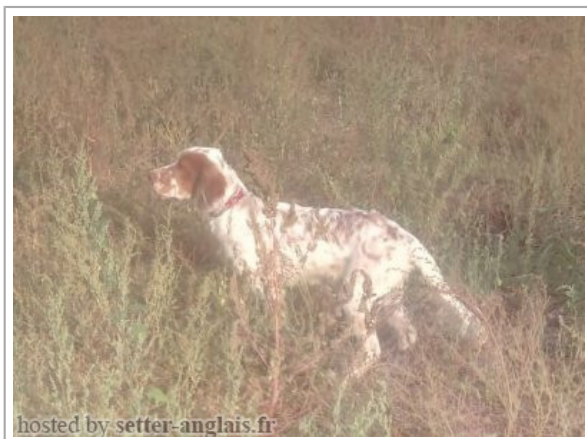

**ARIETE**

2023-05-22 (M) LOI LO23101474  
Couleur : bianco arancio (lemon)

Père  
**TEDDY DEL MONTE GUGLIELMO**  
2017-06-25 (M)  
LOI LO17145890  
- lemon

**ROVAL GIOB** 2010-01-02 (M) LOI  
LO1026711 (CH GQ, Ch. Ital. Lav.) -  
BIANCO FULVO

**ROVAL GAGÀ** 2007-01-10 (M) LOI  
LO0826658 (Camp. Tr. (Ch GQ)) - lemon

**ROVAL NEDWED**  
2003-01-05 (M) LOI  
LO0366753 - lemon

**NIKA** 1999-08-18 (F) LOI LO0017114  
(Camp. Ripr.) - bluebelton

**ROVAL PAPA** 2002-01-12 (M)  
LOI LO0245603 - tricolore