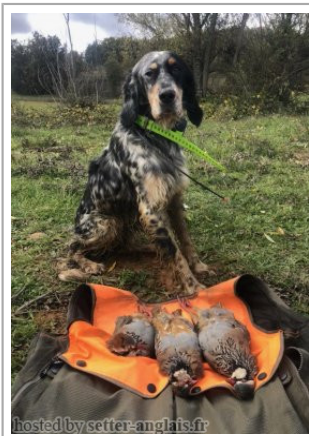

DENDABERRI YAGA III llamada YZAHARA

2021-04-01 (F) LOE 2565998

Couleur : Tricolor (tricolore)

[fiche affixe](#)

hosted by setter-anglais.fr

Père
DENDABERRI PIRLO
 2013-07-01 (M)
 LOE 1747738
 (Ch IT)
 - bluebelton