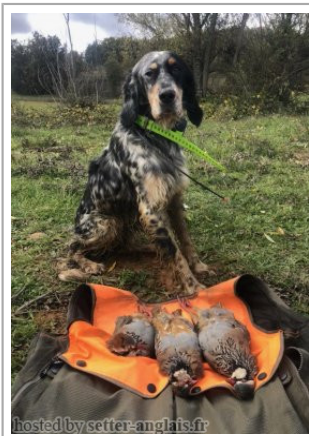

DENDABERRI YAGA III llamada YZAHARA

2021-04-01 (F) LOE 2565998

Couleur : Tricolor (tricolore)

[fiche affixe](#)

hosted by setter-anglais.fr

Père
[DENDABERRI PIRLO](#)
 2013-07-01 (M)
 LOE 1747738
 (Ch IT)
 - bluebelton