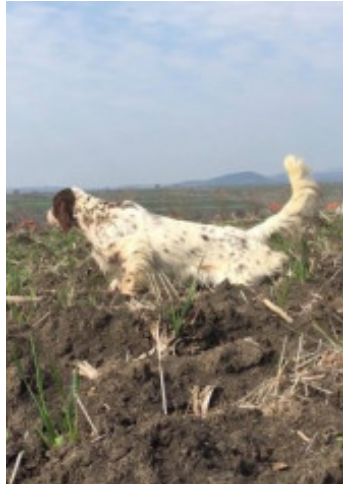

LOLA 2002-05-15 (F) LOI
LO02113356 - tricolore

Mère
NOLA OD RACE
2015-05-15 (F)
JR705761ES
- liver

NOLO DEL ZAGNIS 2012-07-05 (M)
LOI LO12129055 (CH GQ, CH IT, Camp.
Ital. Lav. (CH T), Camp. Ripr., CH(I)B) -
bluebelton