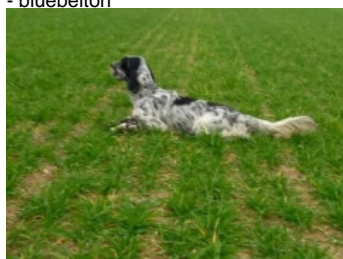

Père
ONYX DES TERRES DE LUDE
2018-07-26 (M)
LOF 257646/43961
(CH GQ, VOF/GQ, CH IT GQ)
- bluebelton