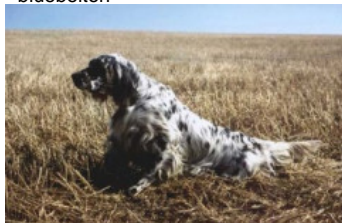

NOE DI BOJIOGLOU

(M) BEK 040938
Color: TRICOLOUR (tricolore)
Kennel

Father
ASTON DEL ZAGNIS
1998-05-10 (M)
LOI LO9938501
- bluebelton

OLAE 1990-04-30 (M) LOI ST422637
(Ch. Ital. Lav., Ch. Int. Lav., Camp. Ripr.) -
bluebelton