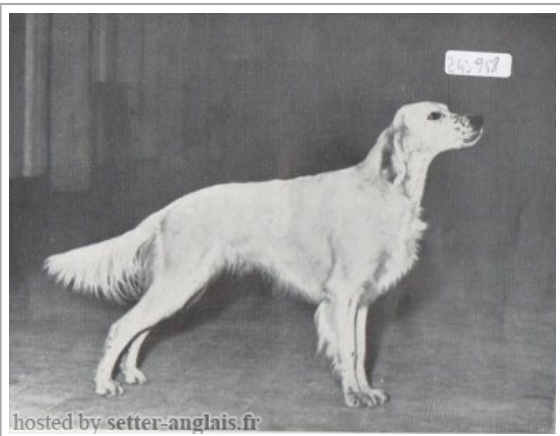

FRITZ DEL BREMBO

1954 (M) LOI 3992
 Titres : Ch B
[fiche affixe](#)

hosted by [setter-anglais.fr](#)

Père DIR 2 DEL BREMBO 1948 (M) LOI 60721	FLET DEL BREMBO (M) LOI 43118	ROLANDO DELLA BAITA (M) LOI 26149	 LINGFIELD MYSTIC 1933-04-13 (M) KCSB397QQ (Ch L - Recommandé) - bluebelton	
	Mère LEDI (F) LOI	SAETTA DEL BREMBO (F) LOI 36253	DUCHESSA DEL BREMBO (F) LOI 27949	NICE STYLE WILIONNETTE (F) LOI 12650
ILIO DEL ROVERE 1936-07-09 (M) LOI 17981.36 (Ch L) - bluebelton 			FELIX DEL ROVERE 1933-04-22 (M) LOI 11703.33 (Ch L) - bluebelton	
Mère LEDI (F) LOI	inconnu	ATTE 2° (F) LOI 20200	ATTE 2° (F) LOI 20200	
		inconnu	 LINGFIELD MYSTIC 1933-04-13 (M) KCSB397QQ (Ch L - Recommandé) - bluebelton	
	inconnu	inconnu	FLY DEL ROVERE 1933-04-22 (F) LOI 11707 (Ch Italie T) - bluebelton	FLY DEL ROVERE 1933-04-22 (F) LOI 11707 (Ch Italie T) - bluebelton
		inconnu	LAMON DEAR 3 (M) LOI	LAMON DEAR 3 (M) LOI
		inconnu	FLY 8 (F) LOI	FLY 8 (F) LOI
		inconnu	inconnu	inconnu