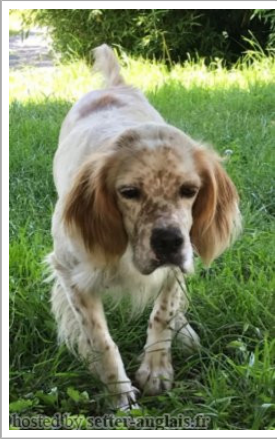

**IRATIKO UBY**

2023-07-15 (F) LOF 288281  
Couleur : Fau. PBl.Env.Tru. (lemon)  
[fiche affixe](#)

Père  
**HERMES DES CLOS DE LA  
MADOIRE**  
2012-05-27 (M)  
LOF 223034/38175  
(TR CH-FTP)  
- tricolore