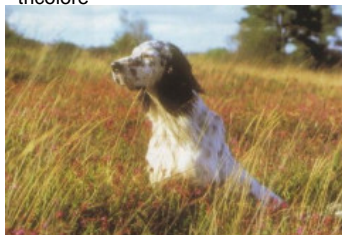

THOR DE CASTEL-NEVEZ

2002-06-20 (M) LOF 166463/27488
Couleur : Fau.PBl.Env. (lemon)
[fiche affixe](#)

Père
OEDIPE DU POULIT SAN DANIS
1998-06-05 (M)
LOF 145574/23116
(TR , CH P)
- tricolore

IDO DE LA MAZORRA dit IRUN
1993-07-05 (M) LOF 123995/17830
(TR, CH CS) - bluebelton