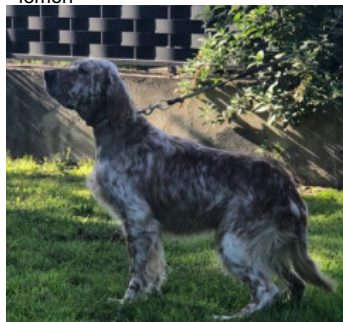

DENDABERRI PANTXO

2013-07-16 (M) LOE

Couleur : BLANCO NARANJA (lemon)

[fiche affixe](#)

Père

BUHO DEL ALTO PAS

2009-04-02 (M)

LOE 1871491

(Ganador PAN Nacional Setter Club 2010)

- lemon