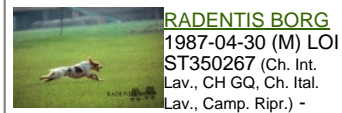

RADENTIS SBRANCO 1991-07-01
(M) LOI ST448908 (CH IB, Ch. Int. Lav.) -
lemon

RADENTIS BORG
1987-04-30 (M) LOI
ST350267 (Ch. Int.
Lav., CH GQ, Ch. Ital.
Lav., Camp. Ripr.) -
lemon

RADENTIS OLA 1984-09-30 (F) LOI
ST298174 - lemon