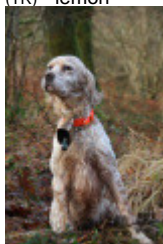

JULIE DE LA FOUGERE AIGLE
2014-06-24 (F) LOF 235334/46878
(TR) - lemon