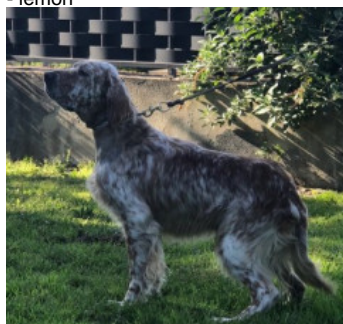

DENDABERRI PENTXO

2013-07-16 (M) LOE

Couleur : BLANCO NARANJA (lemon)

[fiche affixe](#)

Père

BUHO DEL ALTO PAS

2009-04-02 (M)

LOE 1871491

(Ganador PAN Nacional Setter Club 2010)

- lemon