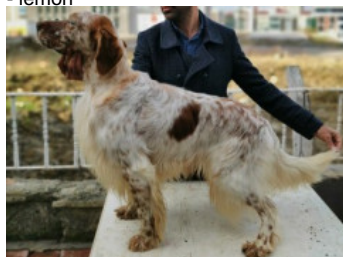

FCASTRO dite KIF-ES-6294

2022-05-10 (F) LOF KIF-ES-6294
Couleur : Noi.PBl.Env (bluebelton)

Père
SEFERIDI'S BOSS
2014-07-05 (M)
KIF-ES-1936
- lemon

RADENTIS NEMO 2008-03-05 (M)
LOI LO093825 - lemon

NENCINI'S AMIRA 2011-05-12 (F)
BEK 114245 - lemon