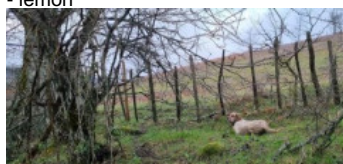

TIBIA DELLA TRALTANA

2022-03-06 (F) LOI LO2282816
Couleur : Bianco arancio (lemon)
[fiche affixe](#)

Père
DECIO DI BELFIORE
2015-10-10 (M)
LOI LO162351
- lemon

BOLLO 2007-05-25 (M) LOI
LO0834108 - lemon

LUNA DELLA REGINA ADELAIDE
2008-06-30 (F) LOI LO0948911 -
lemon