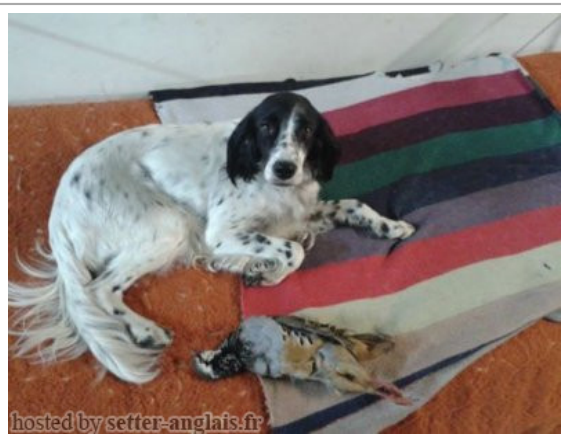

INKA DA PEDRA MUA

(F) LOP 488589
Couleur : Noi.PBl.Env (bluebelton)
[fiche affixe](#)

hosted by setter-anglais.fr

<p>Père DON DO VALE VIGA 2008-04-20 (M) LOP 398250 (ChRiptr) - tricolore</p> 	<p>SON DOS POTINHOS 2019-04-26 (M) LOP 264188 - lemon</p> 	<p>OURSIN DE L'ECHO DE LA FORET 1998-03-24 (M) 142117 (TR CHGQ) - tricolore</p>	 <p>IAN DE L'ECHO DE LA FORET 1993-06-12 (M) LOF 118949/17757 (CHA CHP C.H.T. TR) - bluebelton</p>
<p>Mère ARETA DE L'EL BALDIO dite HARPA 2007-07-03 (F) LOE 1708493 (ChRipr.) - bluebelton</p> 	<p>MIRÓ 2005-01-19 (M) LOI LO05135204 (TrGB(E.09)) - bluebelton</p> 	<p>TITO 1998-06-08 (M) LOE 1109111 (TrGB(E.02)) - lemon</p> 	 <p>ARNO 1988-04-17 (M) LOI ST374735 (Ch. Int. Lav., Camp. Ripr., Ch. Ital. Lav.) - lemon</p>
	<p>TRIANA DE L'EL BALDIO (F) LOE 1314002 - lemon</p>	<p>ARDEA 2002-08-25 (F) LOI LO0310343 - bluebelton</p>	<p>BRUNA 1994-01-08 (F) LOI ST493276 - bluebelton</p>
		<p>RADENTIS D'ESPANA 1995-05-22 (M) LOE 990823 (Ch IT B, Ch GQ) - lemon</p> 	 <p>URANO DEL BINARIO 1996-06-09 (M) LOI ST548185 (Camp. Reprod.) - bluebelton</p>
		<p>ROSY (F) LOE 1245110</p>	<p>RADENTIS MIRA 1998-01-10 (F) LOI LO98106567 - lemon</p>
			 <p>RADENTIS SBRANCO 1991-07-01 (M) LOI ST448908 (CH IB, Ch. Int. Lav.) - lemon</p>
			<p>RADENTIS ALA 1994-03-15 (F) LOI ST496649 (Ch T) - lemon</p>
			<p>ADRIAS TIMOTY 1994-02-25 (M) LOI ST496529 - tricolore</p>
			<p>MOA 1994-05-02 (F) LOI ST503682 (Ch. Ital. Lav.) - lemon</p>