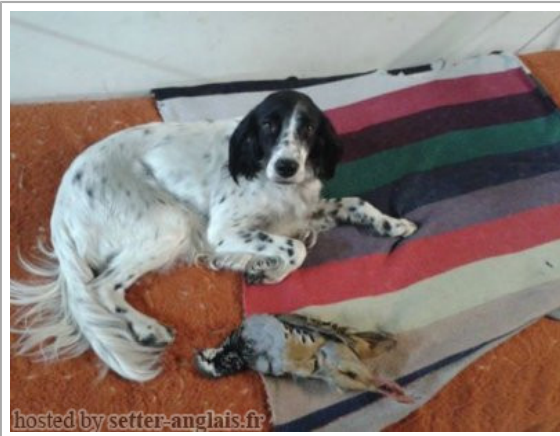

INKA DA PEDRA MUA

(F) LOP 488589
Couleur : Noi.PBl.Env (bluebelton)
[fiche affixe](#)

Père DON DO VALE VIGA 2008-04-20 (M) LOP 398250 (ChRiptr) - tricolore	SON DOS POTINHOS 2019-04-26 (M) LOP 264188 - lemon	OURSIN DE L'ECHO DE LA FORET 1998-03-24 (M) 142117 (TR CHGQ) - tricolore	IAN DE L'ECHO DE LA FORET 1993-06-12 (M) LOF 118949/17757 (CHA CHP CH.T. TR) - bluebelton
	AGA DO VALE VIGA (F) LOP 333739	GEMA DOS POTINHOS (F) LOP 225009 (Titres:)	HURANE DE L'ECHO DE LA FORET 1992-08-17 (F) LOF 115593/24568 (TrGQ CHGQ) - tricolore MOS DEL ZAGNIS 1995-05-15 (M) LOI ST533876 - bluebelton GEMA DA BRISA DO DOURO (F) LOP 161185 (Titres:)
		ROBIM DA QUINTA DA MARALHA (M) LOP 236635 (Titres: CH.B)	MONT BLANC DU COL DE LA PLANETE 1996-05-19 (M) LOF 132485/20712 (CHP CHITF TR) - bluebelton OPIUM DE LA FAILLE DE L'ARC EN CIEL 1998-10-13 (F) LOF 145966 - tricolore
		ESTOLA DA QUINTA DO MEIRINHO 2023-06-15 (F) LOP 289561 - bluebelton	OREKA IDOLO (M) LOP 189589 - BRANCO E LARANJA FREE-WOMAN (F) LOE 672738 - bluebelton