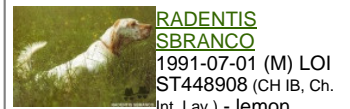

**RADENTIS
SBRANCO**
1991-07-01 (M) LOI
ST448908 (CH IB, Ch.
Int. Lav.) - lemon

ODE DEL SOLE 1993-09-10 (F) LOI
ST490145 - liver