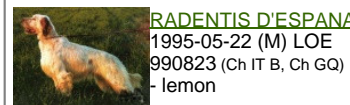

RADENTIS D'ESPANA
1995-05-22 (M) LOE
990823 (Ch IT B, Ch GQ)
- lemon