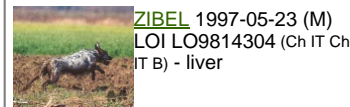

ZIBEL 1997-05-23 (M)
LOI LO9814304 (Ch IT Ch
IT B) - liver

PALAZIENSIS SUSY 2000-12-05 (F)
LOI LO0176584 - liver