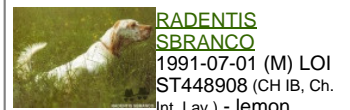

**RADENTIS
SBRANCO**
1991-07-01 (M) LOI
ST448908 (CH IB, Ch.
Int. Lav.) - lemon

ODE DEL SOLE 1993-09-10 (F) LOI
ST490145 - liver