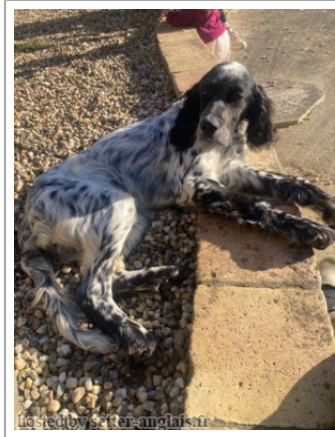

URKOS

2023-11-03 (M) LOF 289021
Couleur : Noï. PBI.Env.Mou. (bluebelton)

http://pedigree.setter-anglais.fr

Père
**TODJO DU LONG BEC
D'ENCHANET**
2022-05-30 (M)
LOF 280337/47801
- bluebelton

MODJO DE LA PLUME DU PÉVÈLE
2016-06-20 (M) LOF 247517/42482
(CH GQ, CHRACE GQ, CH IT GQ) -
bluebelton

**OXANE DU LONG BEC
D'ENCHANET** 2018-08-29 (F) LOF
258278/52122 (TR, CH GS) - lemon

H DE FEUNTEUN BLEIS 2012-08-09
(M) LOF 224372/39370 (CHGQ, CHIT,
CHRACE GQ, VOF/GQ) - bluebelton

NIKITA DE CORIAM 2014-07-12 (F)
LOF 242948/47601 (CH-FTP) - tricolore