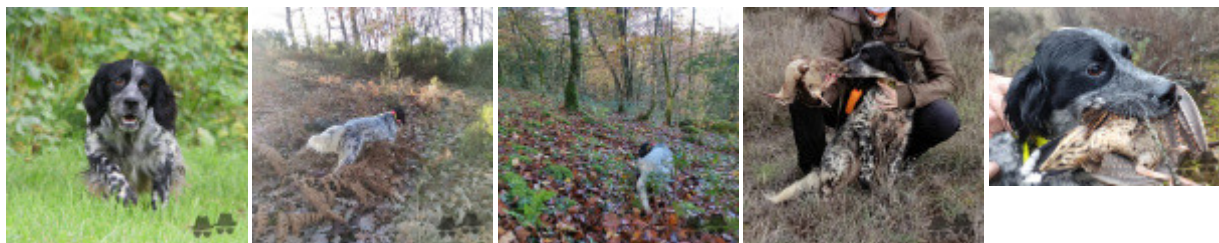

Mère <u>TXORI</u> (F) LOE - - bluebelton		<u>ROKI</u> (M) LOE 2072752	<u>LAGUN</u> (M) LOE	<u>BURT</u> (M) LOE 1260812 <u>MINA DE LARRAÑAZUBI</u> (F) LOE
			<u>XUBI</u> (F) LOE 1511566	<u>AITZA-KO DICK</u> (M) LOE 1066224 <u>LURR</u> (F) LOE 1207521
		<u>NURI LANDARBASO</u> 2006-06-08 (F) LOE 1630645 - lemon	<u>XOL DE OIANGUREN</u> (M) LOE 1203224 (TrPR(E.04), TrCP (E.05)) 	<u>RADENTIS D'ESPANA</u> 1995-05-22 (M) LOE 990823 (Ch IT B, Ch GQ) - lemon <u>NORA DE OIANGUREN</u> (F) LOE 803509
			<u>DENDABERRI FLAY</u> (F) LOE 07335685894632	<u>POKER DELLE OROBICHE</u> 1997-10-01 (M) LOI LO98162638 (Ch Italie T, IT T) - bluebelton <u>DENDABERRI DORIS</u> (F) LOE 1268797

Sang italien (estimation) : 51 %
Estimation des points au pédigrée : 4

Note : les données ne sont pas garanties. Elles ont été entrées par les membres sans garantie d'exactitude.