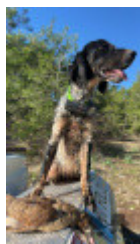

Mère OR?A CSKB 2021-02-10 (F) LOI KIF-ES-4770 - liver	JUPITER DEL DAMARIL 2013-01-07 (M) JR705063 - Liver	KAPO' 2003-11-10 (M) LOI LO0439835 (Ch IT GQ) - bluebelton	NERO 1997-03-29 (M) LOI LO9817889 (Ch T, Ch GQ) - bluebelton	
		EMA DEL DUDA 2009-04-20 (F) JR703512 (Trialer)	KYBA 1998-01-01 (F) LOI LO98118951 - lemon	BOBET DI LORO PICENO 2003-08-10 (M) LOI LO041853 (Camp. Tr. (Ch GQ), Ch Ital. Lav., ChIT) - tricolore
	ZONE 2015-10-15 (F) JR706028ES - Tri kolor	JIM DEL DAMARIL 2013-01-07 (M) 704698 - lemon	OKSA-DAMAR 2005-10-10 (F) YU-JR700857ES (CH.IT.GQ)	KAPO' 2003-11-10 (M) LOI LO0439835 (Ch IT GQ) - bluebelton
		C-BELA 2013-09-15 (F) 705596 - liver	EMA DEL DUDA 2009-04-20 (F) JR703512 (Trialer)	KID DEL DAMARIL 2011-07-01 (M) JR704385ES - tricolore
			LUA (F) 703712 - lemon	

Eleveur : Salim Can ?ahin / Propriétaire : Salim Can ?ahin (salimcan562@icloud.com)
Taille : 52 cm
Puce : 900233002684800
Sang italien (estimation) : 100 %
Estimation des points au pédigrée : 6

Note : les données ne sont pas garanties. Elles ont été entrées par les membres sans garantie d'exactitude.