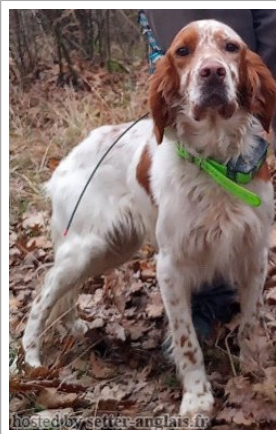

CASTRO KARACAOGLU SETTER dit CASTRO

2020-05-27 (M) LOF 991003000441808
Couleur : ORANGE BELTON

Père BILL DROSE ROU (M) BEK 112149 - lemon 	FIGO DROSE ROU (M) BEK 090367	GIMI DROSE ROU (M) BEK 062217	OTELLO DI TORRE MASINO 1999-01-07 (M) LOI LO9984511 - bluebelton ALMA DROSE ROU (F) BEK 541474
		ANNA DROSE ROU (F) BEK 055227	ALEXSANDROS DROSE ROU (M) BEK 541473 inconnu
	KAPA DROSE ROU (F) BEK 073478	ABO DROSE ROU (M) BEK 032664	FRANCINI'S ROCKY 1999-12-27 (M) BEK 28895 - bluebelton FRANCINI'S GIOIA 1999-03-24 (F) LOI LO99189901 - bluebelton
		FRANCINI'S GIOIA 1999-03-24 (F) LOI LO99189901 - bluebelton	 FRANCINI'S JEFFE 1993-04-03 (M) LOI ST479317 (Ch. Ital. Lav., Ch. Int. Lav., Camp. Ripr.) - bluebelton FRANCINI'S EMY 1994-07-16 (F) LOI ST506098 - bluebelton
		inconnu	inconnu
Mère ELISA KARACAOGLU SETTER dite ELISA 2018-01-10 (F) LOF 900113000715813 - ORANGE BELTON	inconnu	inconnu	inconnu
		inconnu	inconnu
		inconnu	inconnu
	inconnu	inconnu	inconnu
		inconnu	inconnu

[[Lien...](#)] / Eleveur : ERD?NÇ KARACAOGLU / Propriétaire : ERD?NÇ KARACAOGLU (0531 869 2634, karacaoglusetter34)
 Taille : 52 cm
 Sang italien (estimation) : 42 %

Note : les données ne sont pas garanties. Elles ont été entrées par les membres sans garantie d'exactitude.