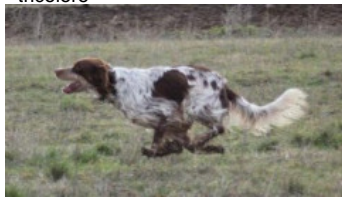

NEMO DE LA SOLARIEGA

2012-03-12 (M) LOE 2079015
Couleur : TRICOLOR HIGADO (tricolore)
[fiche affixe](#)

hosted by setter-anglais.fr

Père
RADENTIS CARUSO
2010-01-15 (M)
LOI LO1054608
- tricolore

RADENTIS IGOR 2007-07-24 (M) LOI
LO0858253 - lemon